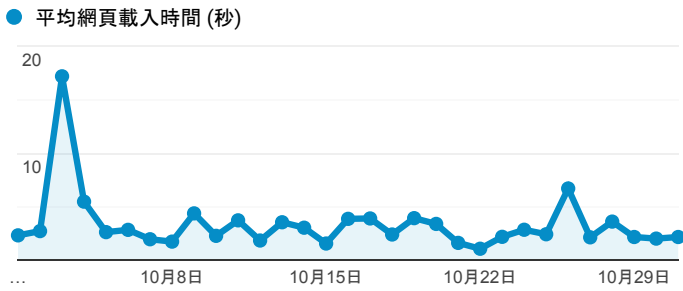

報表03_內容

2018年10月1日 - 2018年10月31日

所有使用者
100.00% 個工作階段

網頁載入平均需時 (秒)

瀏覽量 (依網頁分組)

網頁載入平均需時 (秒)和瀏覽量 (依 網頁 分組)

| 網頁 | 平均網頁載入時間 (秒) | 瀏覽量 |
|--|--------------|-----|
| /ePortfolio/ilifeStu.cshtml | 5.98 | 234 |
| /index_detail.aspx?srv=3&category=14 | 5.75 | 228 |
| /index_detail_share.cshtml?id=49D636666ED32ADF | 4.44 | 2 |
| /index_detail_share.aspx?id=CDE14A1FEF4D3D48 | 4.25 | 6 |
| /ePortfolio/ilifeStuClass.cshtml | 4.14 | 584 |
| /index_detail_share.cshtml?id=0857AE920B259F8E | 4.02 | 92 |
| /index_detail.aspx?srv=3&category=23 | 3.75 | 129 |
| /ePortfolio/ilifeStuClass.cshtml?ln=zh_TW | 3.72 | 160 |
| /index_detail.aspx?srv=3&category=12 | 3.44 | 52 |
| /index_detail_share.aspx?id=A7DAF5C8CFBE106B | 3.15 | 1 |

造訪和新造訪率 (依 關鍵字 分組)

| 關鍵字 | 工作階段 | 新工作階段百分比 |
|------------------------|-------|----------|
| (not provided) | 2,546 | 71.92% |
| (not set) | 5 | 100.00% |
| 社區服務中，我們有沒有什麼可以更努力的地方？ | 1 | 0.00% |

網頁載入平均需時 (秒) (依瀏覽器分組)