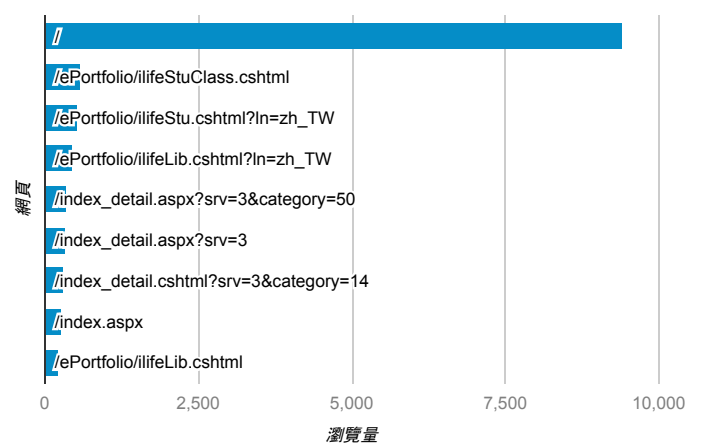

報表03_內容

2018年10月1日 - 2018年10月31日

所有使用者
100.00% 個工作階段

網頁載入平均需時 (秒)

瀏覽量 (依網頁分組)

網頁載入平均需時 (秒)和瀏覽量 (依 網頁 分組)

| 網頁 | 平均網頁載入時間 (秒) | 瀏覽量 |
|--|--------------|-----|
| /ePortfolio/ilifeStu.cshtml | 5.98 | 234 |
| /index_detail.aspx?srv=3&category=14 | 5.75 | 228 |
| /index_detail_share.cshtml?id=49D636666ED32ADF | 4.44 | 2 |
| /index_detail_share.aspx?id=CDE14A1FEF4D3D48 | 4.25 | 6 |
| /ePortfolio/ilifeStuClass.cshtml | 4.14 | 584 |
| /index_detail_share.cshtml?id=0857AE920B259F8E | 4.02 | 92 |
| /index_detail.aspx?srv=3&category=23 | 3.75 | 129 |
| /ePortfolio/ilifeStuClass.cshtml?ln=zh_TW | 3.72 | 160 |
| /index_detail.aspx?srv=3&category=12 | 3.44 | 52 |
| /index_detail_share.aspx?id=A7DAF5C8CFBE106B | 3.15 | 1 |

造訪和新造訪率 (依 關鍵字 分組)

| 關鍵字 | 工作階段 | 新工作階段百分比 |
|------------------------|-------|----------|
| (not provided) | 2,546 | 71.92% |
| (not set) | 5 | 100.00% |
| 社區服務中，我們有沒有什麼可以更努力的地方？ | 1 | 0.00% |

網頁載入平均需時 (秒) (依瀏覽器分組)